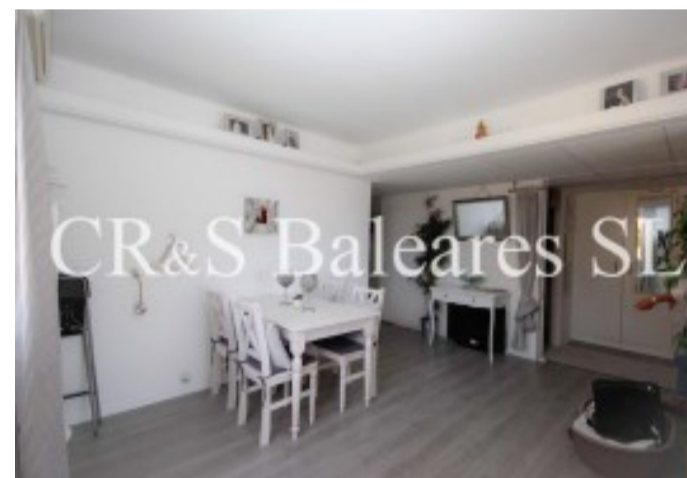

1 Dormitorios Apartamento

	Tierra		m2		Dormitorios		Baño
-		66		1		1	

€295,000

Referencia: Apt-1387

Teléfono: +34 971 69 39 67 | +34 609 63 00 22 | (UK) 01253 38 48 82
Correo electrónico: info@crsbaleares.com | www.crsbaleares.com
Avenida Rey Jaime I, 90 - Local 2, 07180 Santa Ponsa, Mallorca, Illes Balears, Spain

CR&S Baleares SL
MALLORCA VILLAS AND APARTMENTS SALES