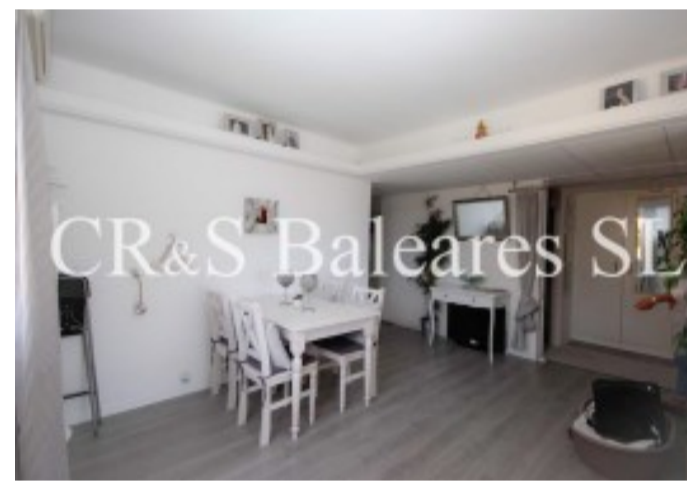

1 Dormitorios Apartamento

Tierra
-

m2
66

Dormitorios
1

Baño
1

€295,000

Referencia: Apt-1387

Teléfono: +34 971 69 39 67 | +34 609 63 00 22 | (UK) 01253 38 48 82

Correo electrónico: info@crsbaleares.com | www.crsbaleares.com

Avenida Rey Jaime I, 90 - Local 2, 07180 Santa Ponsa, Mallorca, Illes Balears, Spain

CR&S Baleares SL
MALLORCA VILLAS AND APARTMENTS SALES